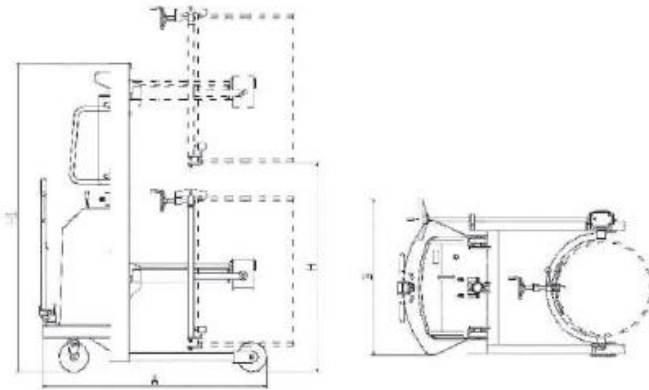

NETLIFT marka NL DHE 26 Model Yarı Elektrikli Varil Çevirme Makinesi dikey yerde duran çelik varilleri kaldırma , indirme ve boşaltma işlemini rahat bir şekilde yapabilmektedir.

Ürün ile alakalı teknik özellikler ve ölçüleri ;

YARI ELEKTRİKLİ VARİL ÇEVİRME MAKİNESİ / SEMI-ELECTRIC DRUM LIFT NL-DHE 26

Kaldırma kapasitesi / Capacity	350	kg
Kaldırma yüksekliği / Lifting height (H)	1450	mm
Kaldırma motoru / Lifting motor	12 / 1.6	V/kw
Makine boyu / Overall length (A)	1350	mm
Makine genişliği / Overall width (B)	930	mm
Makine yüksekliği / Overall height (H1)	2140	mm
Akü / Battery	12 / 120	V / Ah
Şarj cihazı / Charger	12 / 15	V / A
Ağırlık / Weight	310	kg